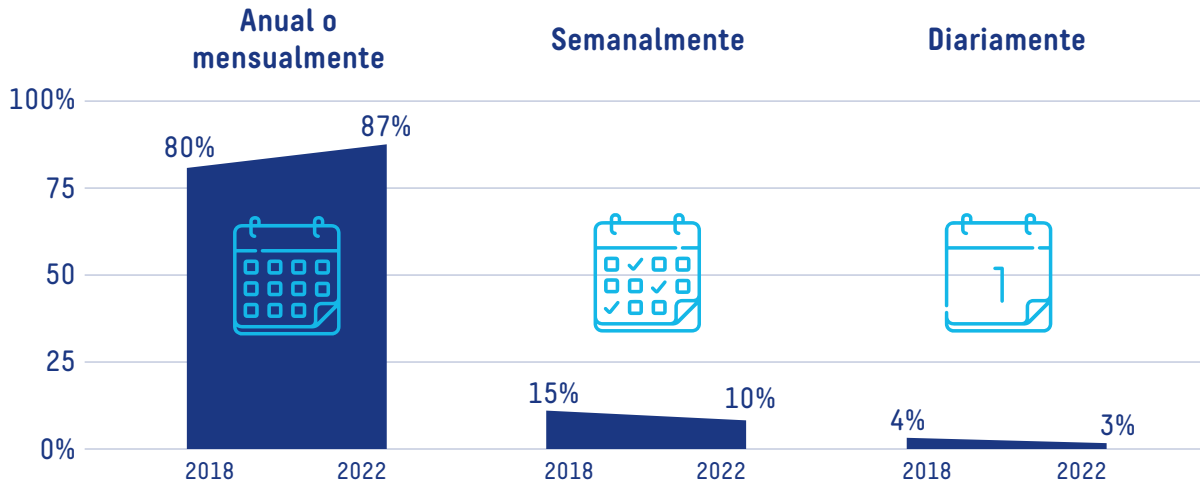

MITO 4

EL JUEGO ES LA MAYOR AMENAZA PARA LOS JÓVENES.

REALIDAD

LA ADICCIÓN A LOS VIDEOJUEGOS Y A INTERNET
AMENAZAN A MÁS JÓVENES QUE EL JUEGO

UN JOVEN DE ENTRE 14 Y 18 AÑOS TIENE:

x2

MÁS POSIBILIDADES
DE HACERSE ADICTO
A LOS VÍDEOJUEGOS

x7

MÁS POSIBILIDADES
DE HACERSE ADICTO
A INTERNET QUE AL JUEGO

MITO 5

SE JUEGA CADA DÍA .

REALIDAD

**EL 87% DE LOS USUARIOS
JUEGA ANUAL O MENSUALMENTE,
SEGÚN EL MINISTERIO DE SANIDAD**

Frecuencia de juego de la población de 15-64 años que ha jugado con dinero online en los últimos 12 meses (%)