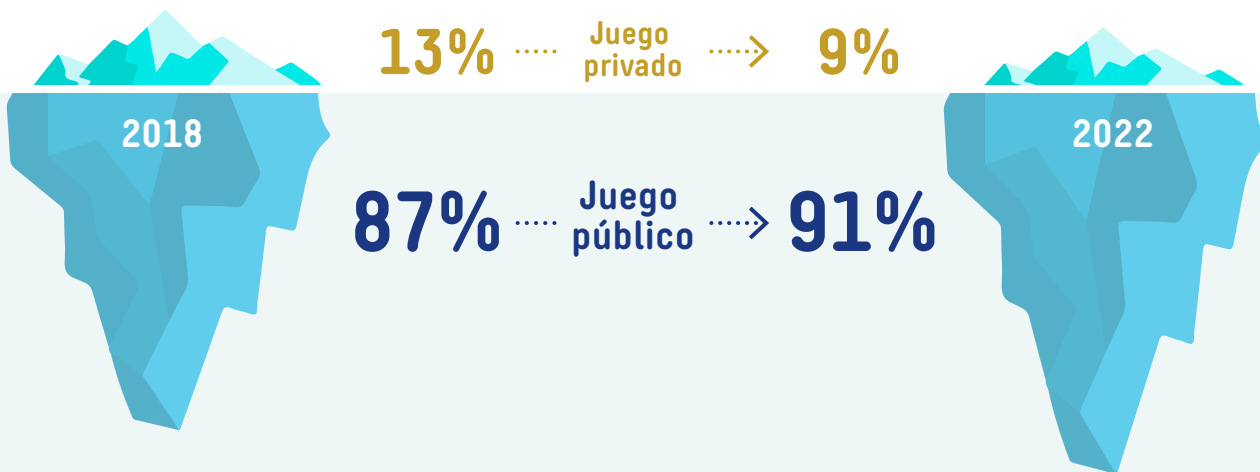

5 MITOS

SOBRE EL JUEGO EN ESPAÑA

MITO 1

EL JUEGO PRIVADO CRECE DE MANERA DESBOCADA

REALIDAD

EL JUEGO PRIVADO SE REDUCE

Según los datos del Ministerio de Sanidad, se mantienen los usuarios de la lotería y crecen los de los 'rascas' de la ONCE

SOLO CRECEN LOS CONSUMIDORES DE JUEGO PÚBLICO

Tipos de juego con los que la población de 15-64 años ha jugado con dinero de manera presencial en los últimos 12 meses (%)

Fuente: Informe de adicciones comportamentales 2022. Ministerio de Sanidad. Gobierno de España

MITO 2

LOS JUGADORES SON CADA VEZ MÁS JÓVENES.

REALIDAD

SEGÚN EL MINISTERIO DE SANIDAD,
LOS ESPAÑOLES EMPIEZAN A JUGAR
CON MÁS DE 23 AÑOS

Y esa edad se retrasa ligeramente

EDAD EN LA QUE POR PRIMERA VEZ
HAN JUGADO DINERO

26,8 → 26,3

2018

2022

EDAD EN LA QUE POR PRIMERA VEZ
HAN JUGADO DINERO PRESENCIAL

22,8 → 23,3

2018

2022

MITO 3