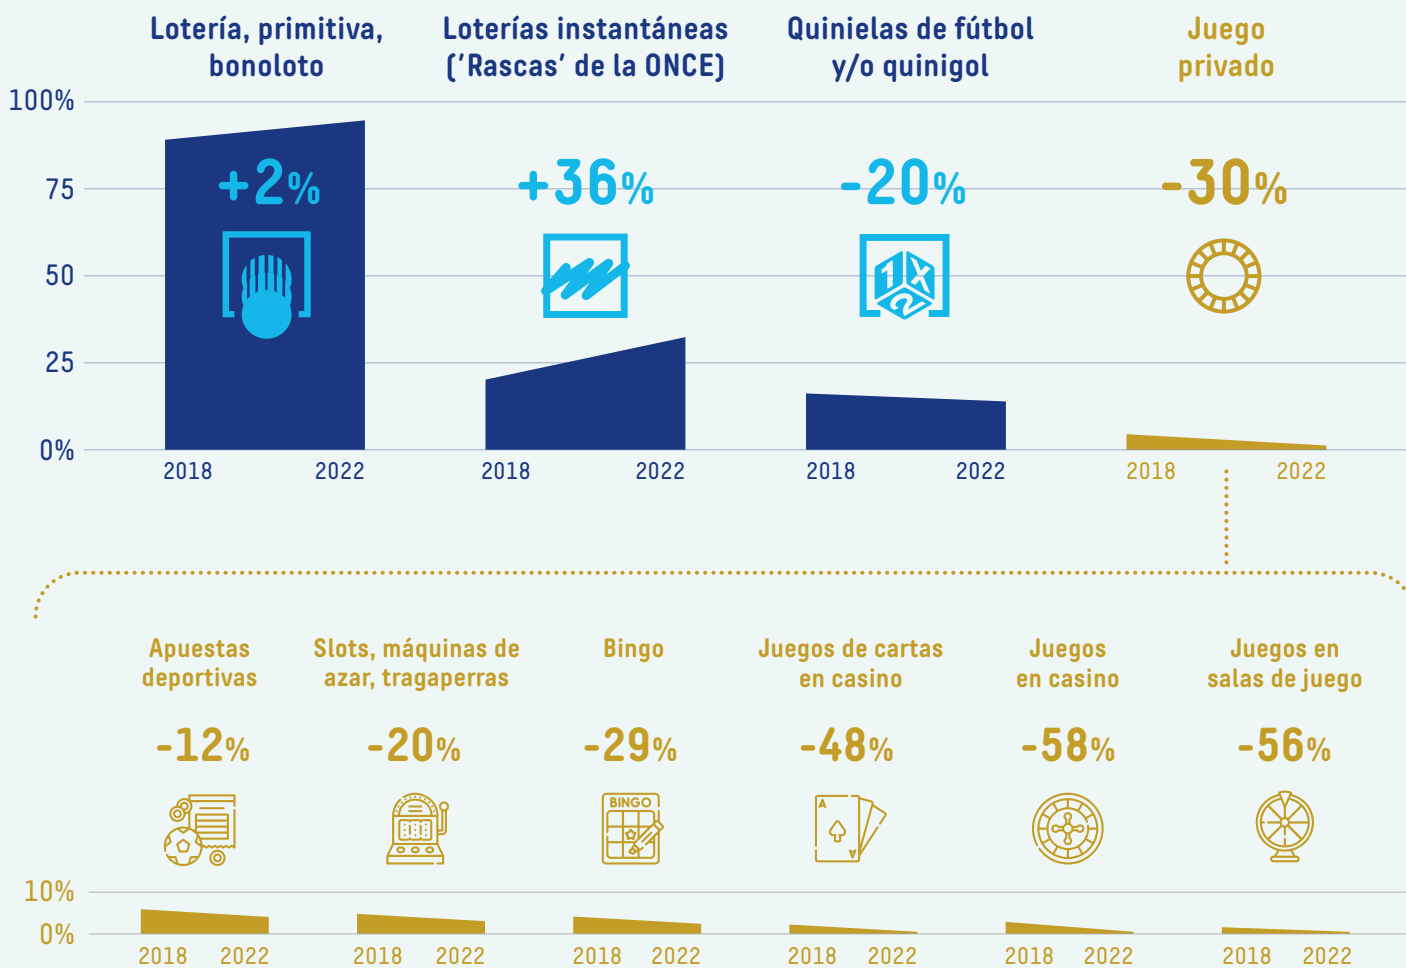

5 MITOS

SOBRE EL JUEGO EN ESPAÑA

MITO 1

EL JUEGO PRIVADO CRECE DE MANERA DESBOCADA

REALIDAD

EL JUEGO PRIVADO SE REDUCE

Según los datos del Ministerio de Sanidad, se mantienen los usuarios de la lotería y crecen los de los 'rascas' de la ONCE

SOLO CRECEN LOS CONSUMIDORES DE JUEGO PÚBLICO

Tipos de juego con los que la población de 15-64 años ha jugado con dinero de manera presencial en los últimos 12 meses (%)

Fuente: Informe de adicciones comportamentales 2022. Ministerio de Sanidad. Gobierno de España

MITO 2

LOS JUGADORES SON CADA VEZ MÁS JÓVENES.

REALIDAD

SEGÚN EL MINISTERIO DE SANIDAD,
LOS ESPAÑOLES EMPIEZAN A JUGAR
CON MÁS DE 23 AÑOS

Y esa edad se retrasa ligeramente

EDAD EN LA QUE POR PRIMERA VEZ
HAN JUGADO DINERO

26,8 → 26,3

2018

2022

EDAD EN LA QUE POR PRIMERA VEZ
HAN JUGADO DINERO PRESENCIAL

22,8 → 23,3

2018

2022

MITO 3