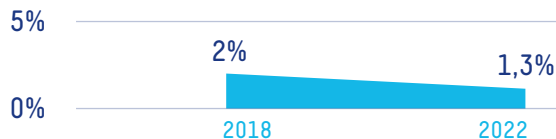

MITO 2

LOS JUGADORES SON CADA VEZ MÁS JÓVENES.

REALIDAD

SEGÚN EL MINISTERIO DE SANIDAD,
LOS ESPAÑOLES EMPIEZAN A JUGAR
CON MÁS DE 23 AÑOS

Y esa edad se retrasa ligeramente

EDAD EN LA QUE POR PRIMERA VEZ
HAN JUGADO DINERO

26,8 → 26,3

2018

2022

EDAD EN LA QUE POR PRIMERA VEZ
HAN JUGADO DINERO PRESENCIAL

22,8 → 23,3

2018

2022

MITO 3

LA LUDOPATÍA AVANZA DE MANERA GALOPANTE.

REALIDAD

LA CANTIDAD DE PERSONAS CON POSIBLE TRASTORNO DEL JUEGO NO PARA DE DESCENDER

20% menos en los últimos seis años, según datos del Ministerio de Sanidad

POSIBLE JUEGO PROBLEMÁTICO